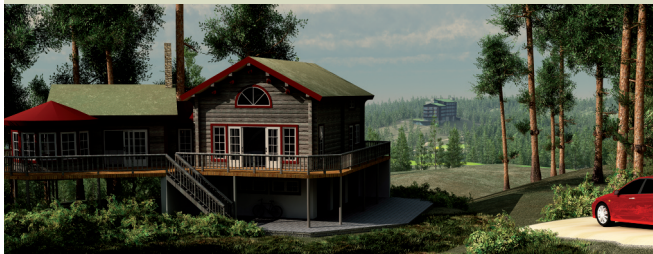

# IDRE GOLF SKI & SPA INBJUDER TILL VISNING AV GOLF- OCH NATURNÄRA FJÄLLTOMTER

Tid: Söndagen 6 september kl 14.00

Plats: Vid infarten till Idrefjällens Golfklubb

Information om det planerade tomtområdet, hotellet och de nio nya golfhålarna samt rundvandring i området.