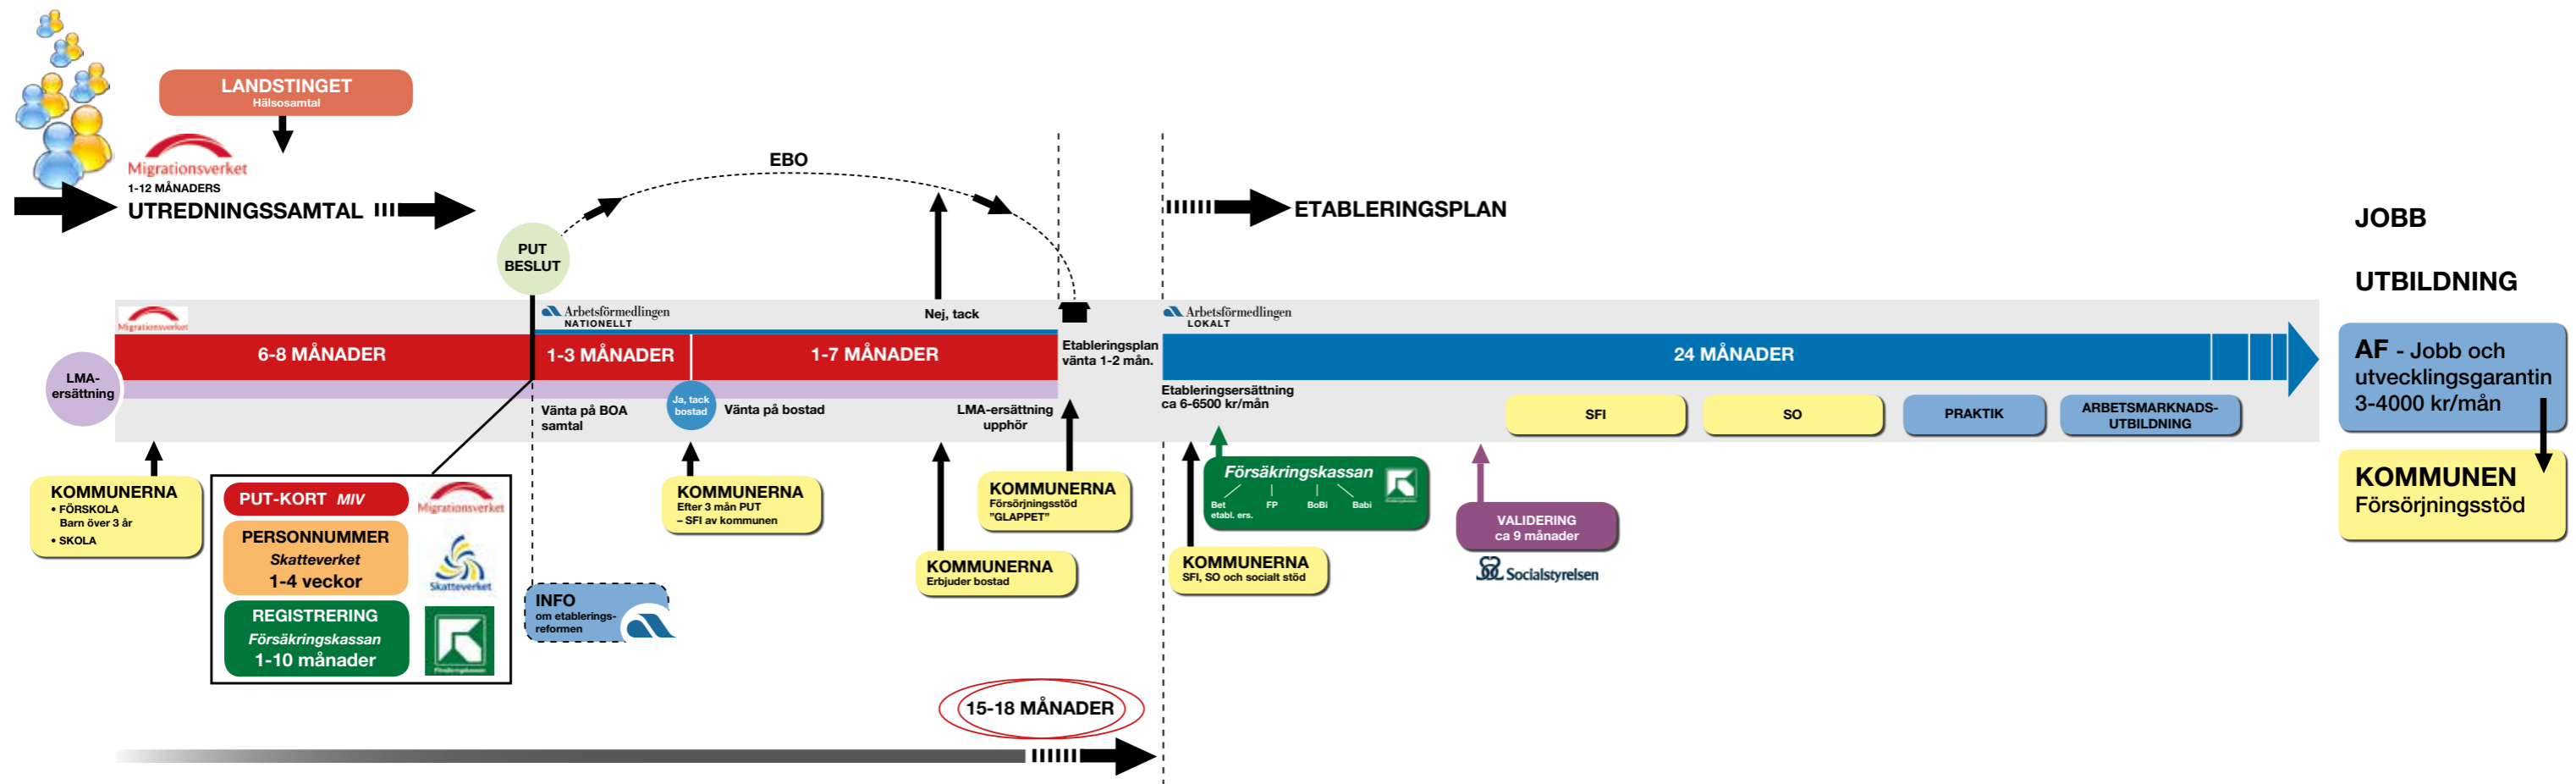

# ASYL- OCH ETABLERINGSPROCESS

## Förkortningar:

- Miv** = Migrationsverket
- AF** = Arbetsförmedlingen
- PUT** = Permanent uppehållstillstånd
- EBO** = Egenbosättning
- Bobi** = Bostadsbidrag
- Babi** = Barnbidrag
- Fp** = Föräldrapenning

**LMA** = Dagersättning när du är i Migrationsverkets regi, som högst 71 kr/dag (ensamstående vuxen) skall täcka allt utom logi.

**Etableringsersättning** = ersättning för deltagande i etableringsplanen och besluts av Arbetsförmedlingen.